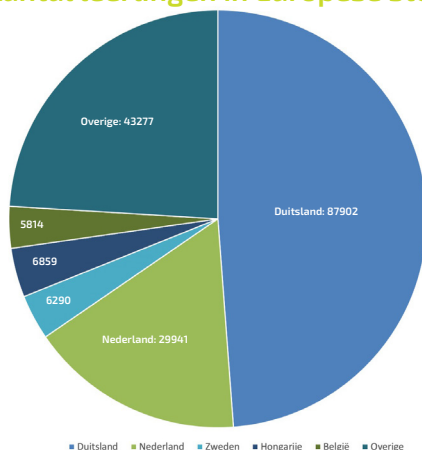

In het schooljaar 2020-21 zijn er in totaal 31 steinerscholen in Nederlandstalig België en 5 steinerscholen in Franstalig België.

Steinerscholen in Europa

Steinerscholen in Europa

Aantal leerlingen in Europese steinerscholen