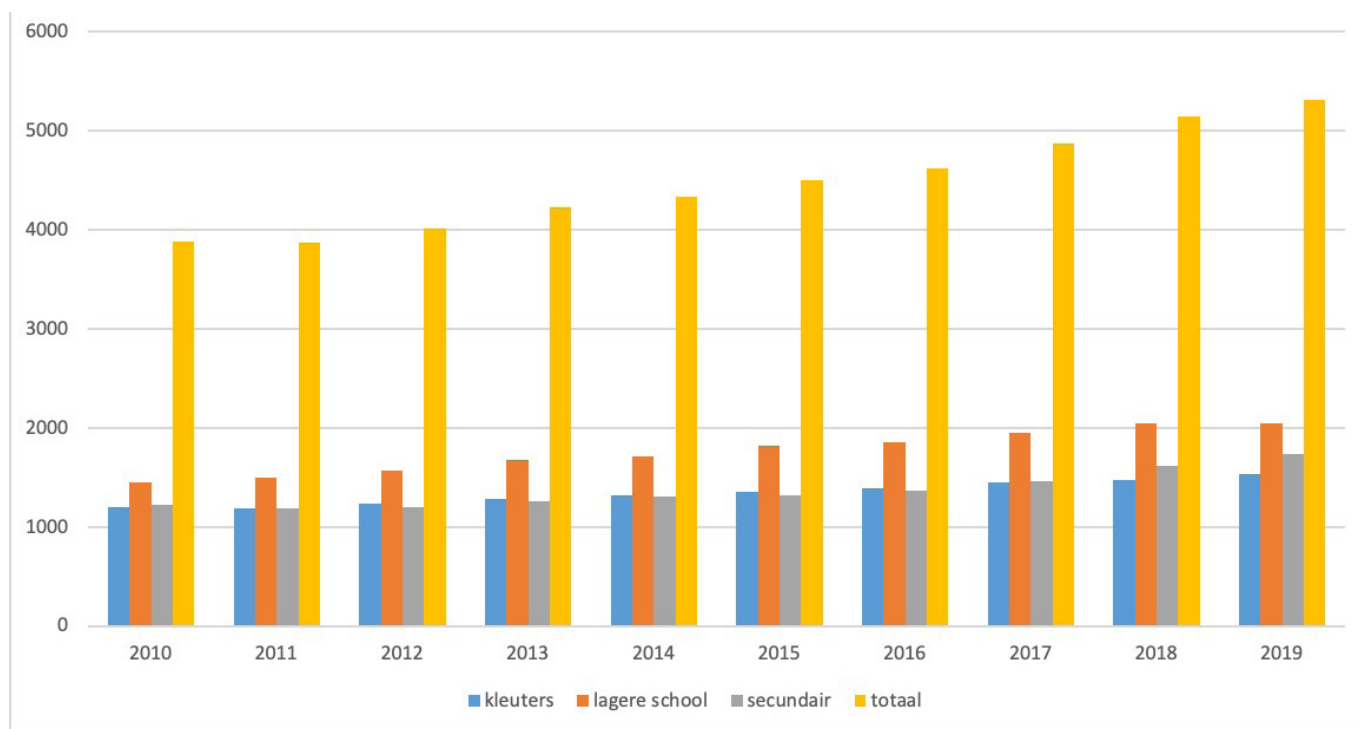

Ontwikkeling aantal leerlingen op steinerscholen

Groeitrend in %	Laatste jaar 2018-2019	Laatste 5 jaar 2015-2019	Laatste 10 jaar 2010-2019
Kleuters	3,93%	13,22%	27,54%
Lager onderwijs	0,00%	12,05%	41,01%
Secundair onderwijs	7,03%	31,44%	40,94%
Totaal	3,30%	18,09%	36,82%

Op langere termijn bekeken zien we een snelle stijging begin jaren 90, dan lange tijd relatieve stabiliteit tot lichte groei (van 3000 tot 4000 leerlingen) tussen 1995 en 2012, met daarop een vrij snelle groei tot meer dan 5000 op 7 jaar tijd.

De groeicijfers liggen in ieder geval veel hoger dan wat de globale evolutie in leerlingenaantallen in Vlaanderen laat zien:

Groeitrend in %	Laatste jaar steinerscholen	Laatste jaar Vlaanderen	Laatste 5 jaar steinerscholen	Laatste 5 jaar Vlaanderen
Kleuters	3,93%	-0,45%	13,22%	-2,17%
Lager onderwijs	0,00%	0,37%	12,05%	3,19%
Secundair onderwijs	7,03%	1,29%	31,44%	2,40%
Totaal	3,30%	0,50%	18,09%	2,40%