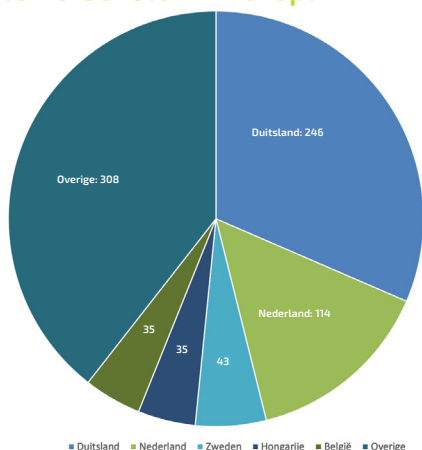

Steinerscholen in Europa

Steinerscholen in Europa